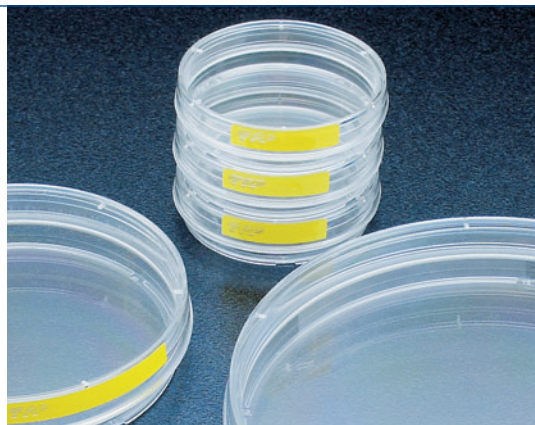

Zellkulturschalen

Grosse Wachstumsfläche und griffsichere Handhabung

Zellkulturschalen von TPP mit kristallklarer Oberfläche

Chronozeitsystem im Schalenboden

Praktischer Peel-off-Beutel

Zellwachstum

- Gleichmässige und wachstumsfördernd behandelte Oberfläche ermöglicht eine optimale Zellproliferation.
- Grosse Wachstumsfläche, bis zu 10 % grösser als erhältliche Alternativen*.

Sicherheit

- Griffiring: oft kopiert, nie erreicht! Die vorstehenden Zacken des Randes am Unterteil machen die Zellkulturschalen griffsicher. Versehentliches Abheben des Oberteils gehört der Vergangenheit an!
- Der Peel-off Beutel ermöglicht, die Schalen einzeln aus der Verpackung zu entnehmen, ohne die verbleibenden Schalen durch ungewolltes Anheben des Deckels unsteril zu machen.
- Sicheres und stabiles Stapeln von aufeinanderliegenden Schalen durch den Stapelrand am Schalendeckel und Schalenboden; mehrere Zellkulturschalen können so gestapelt sicher von A nach B transportiert werden.
- Zur idealen Produktkombination einer mühelosen Zellernte empfehlen wir die Verwendung des Zellschabers oder des Zellschabers mit beweglicher Klinge.

Dokumentation

- Numerische Orientierung durch Chronozeitsystem im Schalenboden: Bereiche können analog der Uhr definiert, identifiziert und dokumentiert werden.
- Exzellente Mikroskopierbarkeit durch kristallklare Oberfläche, ideal auch in der Mikrofotografie.
- Gelbes Beschriftungsfeld auf dem Deckel und mattes Beschriftungsfeld auf der Schale.

Typ	Produkt-Nr.	Länge	Version	Schaberbreite	Material	Stück / Beutel	Stück / Karton
	99002	240 mm	drehbar	13 mm	PP/PE	1	150
	99003	300 mm	drehbar	20 mm	PP/PE	1	150
	99010	195 mm	-	14 mm	PP	1	150

Ihr Händler