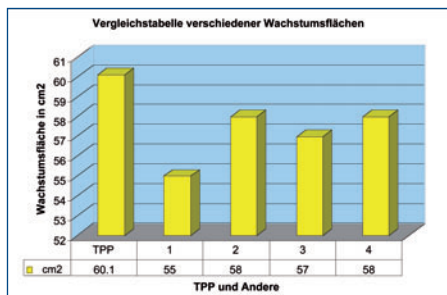

Vergleich Grösse der Wachstumsfläche
(*Quelle: Internet)

Typ	Produkt-Nr.	Wachstumsfläche	Innen-Ø	Dimensionen	Material	Stück / Beutel	Stück / Karton
○	93040	9.2 cm²	34 mm	Ø 40 x 11 mm	PS	20	900
○	93060	22.1 cm²	53 mm	Ø 60 x 16 mm	PS	14	840
○	93100	60.1 cm²	87 mm	Ø 96 x 21 mm	PS	10	240
○	93150	147.8 cm²	137 mm	Ø 146 x 21 mm	PS	5	100

Typ	Produkt-Nr.	Länge	Version	Schaberbreite	Material	Stück / Beutel	Stück / Karton
	99002	240 mm	drehbar	13 mm	PP/PE	1	150
	99003	300 mm	drehbar	20 mm	PP/PE	1	150
	99010	195 mm	-	14 mm	PP	1	150

Ihr Händler